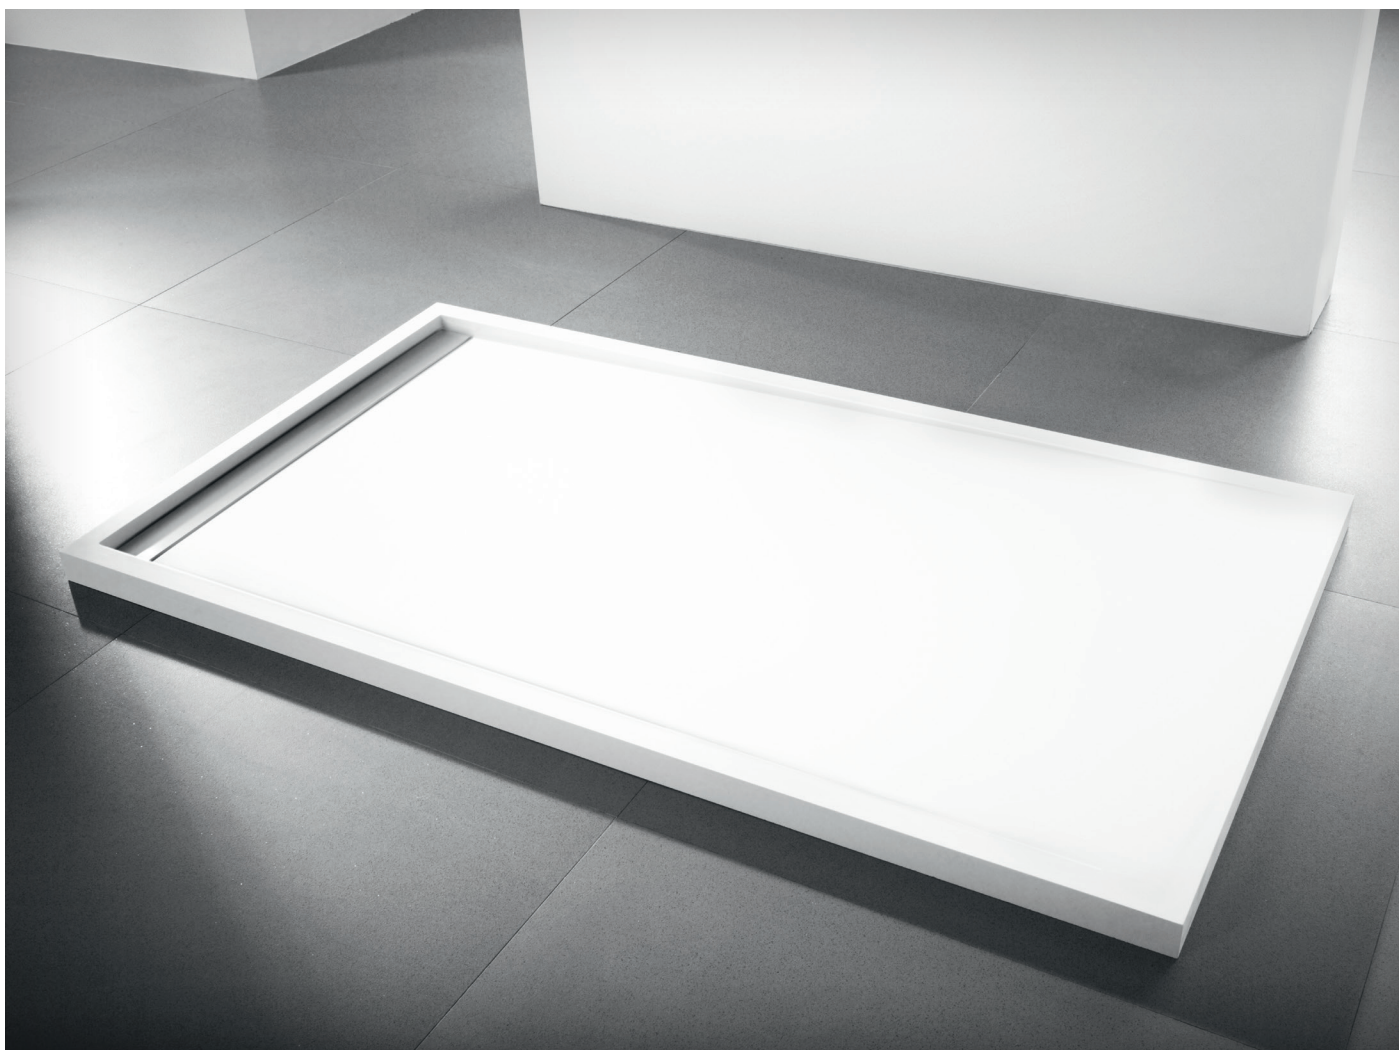

estantería Ras / Ras shelf unit / étagère Ras
blanco / white / blanc · 30 x 54 cm · 30h
100154278 · S804600013

toallero Kole corner / Kole corner Towel rail / porte-serviette Kole Corner
inox · 45 x 20 cm · 4h
100102362 · S500941009

plato de ducha Ras / Ras shower tray / receveur Ras
Krión® · 120 x 80 cm · 5h
100053950 · S216500001

PURE

PURE es una serie extensa, con un gran abanico de posibilidades de combinación. La colección incluye un seno simple exento y otro integrado, seno doble, y lavabo con pedestal. Los muebles que acompañan estos elementos combinan almacenaje abierto y cerrado para ofrecer espacio suficiente a todas las necesidades. La colección se completa con una bañera y distintos elementos auxiliares de almacenaje auxiliar, espejos, jaboneras y estantes.