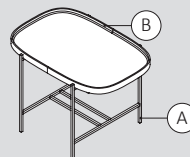

65 x 34 cm x 41h

Acabados · Finishes · Finitions

Estante suelo PURE · PURE floor shelf · Étagère de sol PURE

Ø40 · 40h

60 x 40 cm x 40h

100 x 40 cm · 40h

Acabados · Finishes · Finitions

PURE Technical Information