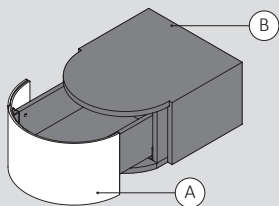

Acabados · Finishes · Finitions

Cajón Mueble Aro · ARO drawer unit · Tiroir ARO

40 x 50 cm · 23h

80 x 50 cm · 23h

130 x 50 cm · 23h

Acabados · Finishes · Finitions

ARO Technical Information

Plato de ducha ARO · ARO shower tray · Receveur ARO