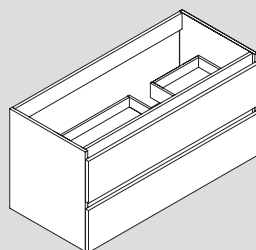

Cajón SMART · SMART Drawer Unit · Tiroir Meuble SMART

80 x 50 cm · 34,5h

80 x 50 cm · 55h

110 x 50 cm · 34,5h - Der / Right / Droite

110 x 50 cm · 55h - Der / Right / Droite

110 x 50 cm · 34,5h - Izq / Left / Gauche