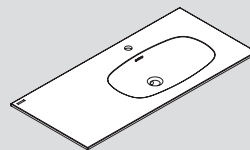

Blanco
White
Blanc

SMART Technical Information

Encimera SMART · SMART Worktop · Plan Vasque SMART

80 x 50 cm · 14,5h

110 x 50 cm · 14,5h - Izq · Left · Gauche

110 x 50 cm · 14,5h - Der · Right · Droite

150 x 50 cm · 14,5h