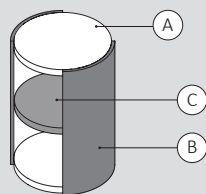

Columna ARO · ARO column · Colonne ARO

Ø35 x 50 cm