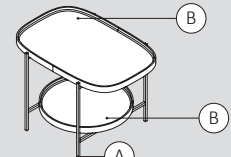

60 x 40 cm x 40h