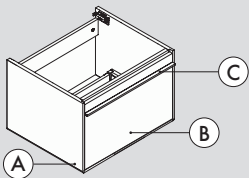

120 x 50 cm · 14,7h

152 x 50 cm · 14,7h

152 x 50 cm · 14,7h

Acabados · Finishes · Finitions

KRION®

Cajón NEST · NEST Drawer Unit · Tiroir Meuble NEST

61 x 50 cm · 40h

Accesorios 61 · Accessories 61 · Accessoires 61