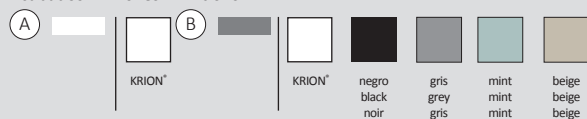

55 x 27 cm · 12h

120 x 45 cm · 1h

160 x 45 cm · 1h

Acabados · Finishes · Finitions

Acabados · Finishes · Finitions

Encimeras MODUL · MODUL Worktop · Plan Vasque MODUL

80 x 45 cm · 17h / Center

80 x 45 cm · 17h / Derecha · Right · Droite