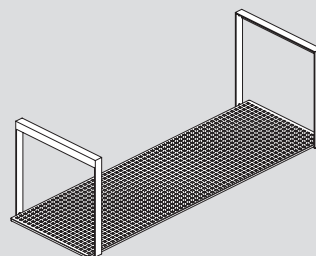

Acabados · Finishes · Finitions

KRION[®]

Balda mueble SMART · SMART shelf unit · Étagère meuble SMART

80 x 50 cm · 45h

110 x 50 cm · 45h

150x 50 cm · 45h

Acabados · Finishes · Finitions

negro
black
noir