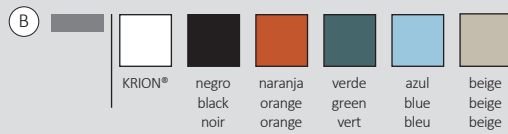

Acabados · Finishes · Finitions