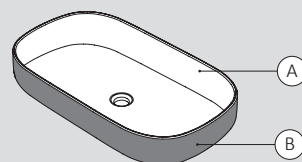

B814 70X40X13 1100 ON TOP