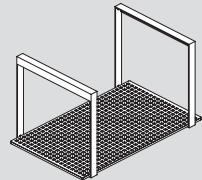

Balda mueble SMART · SMART shelf unit · Étagère meuble SMART

80 x 50 cm · 45h