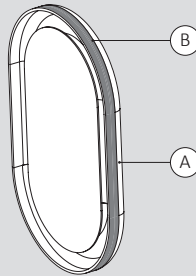

KRION®

Espejo ARO · ARO mirror · Miroir ARO

∅80 x 8 cm

150 x 90 x 8 cm

60 x 100 x 8 cm

* Con luz y antivaho · With light and anti-mist coating · Avec éclairage et anti-buée

Acabados · Finishes · Finitions

A