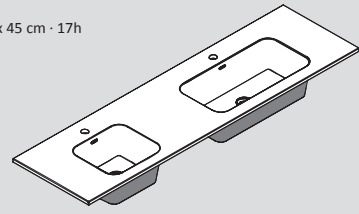

80 x 45 cm · 17h / Izquierda · Left · Gauche

120 x 45 cm · 17h / Derecha · Right · Droite

120 x 45 cm · 17h / Izquierda · Left · Gauche

160 x 45 cm · 17h

Acabados · Finishes · Finitions

Estructuras MODUL · MODUL Frames · Structures MODUL