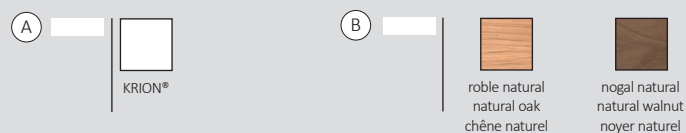

Acabados · Finishes · Finitions