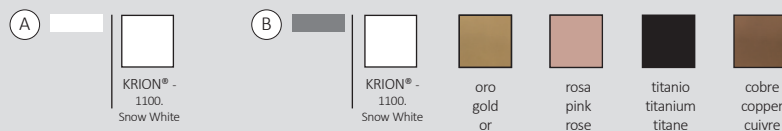

Acabados · Finishes · Finitions