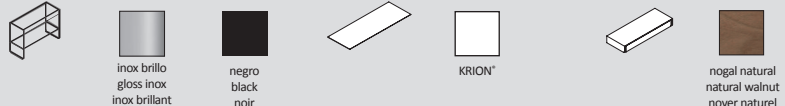

Acabados · Finishes · Finitions

Acabados · Finishes · Finitions