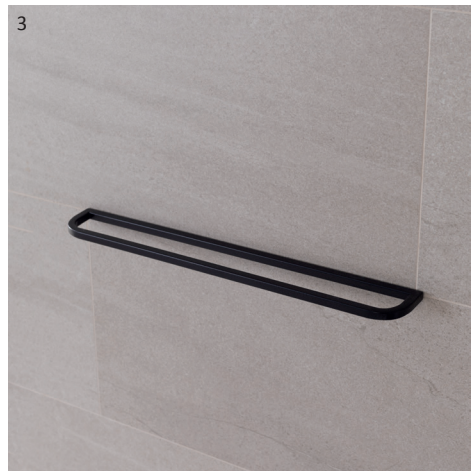

Krion® · 110 x 50 cm

100144778 · S804300027

banqueta K / K bench / banquette K

Krion® · 40 x 35 cm · 45h

100144776 · S804300025

ARO accessories

1. **banqueta Aro / Aro bench / banquette Aro**
 Krion® - roble natural / natural oak / chêne naturel · 90 x 40 cm · 40h
 100173283 · S805200009
2. **columna Aro / Aro column / colonne Aro**
 Krion® · 35 cm x 152h
 100173275 · S805300012
balda / shelf / étagère
 roble natural / natural oak / chêne naturel
 100173256 · S805400003
3. **toallero Aro / Aro towel rail / porte-serviette Aro**
 Krion® · 15 x 9,5 cm · 4h
 100173177 · S805100001
4. **columna Aro / Aro column / colonne Aro**
 negro · black · noir · Ø35 cm x 50
 100173236 · S805300018
balda / shelf / étagère
 nogal natural / natural walnut / noyer naturel
 100173271 · S805400005
5. **estante Aro / Aro shelf / étagere Aro**
 Krion® · 60 x 15 cm · 4h
 100173187 · S804900002
6. **espejo Aro / Aro mirror / miroir Aro**
 Krion® - negro · black · noir · 60 x 100 cm x 8
 100172749 · S804700027