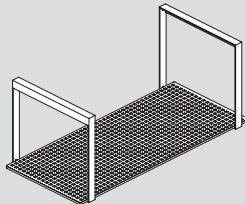

Acabados · Finishes · Finitions

KRION[®]

Balda mueble SMART · SMART shelf unit · Étagère meuble SMART

80 x 50 cm · 45h

110 x 50 cm · 45h

150x 50 cm · 45h

Acabados · Finishes · Finitions

negro
black
noir