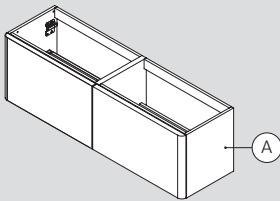

130 x 37,5 cm · 40h