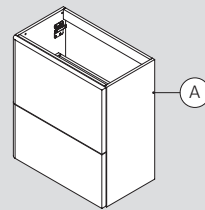

65 x 37,5 cm · 73,5h