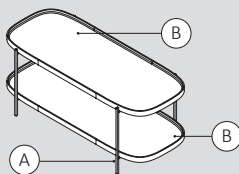

65 x 34 cm x 41h

Acabados · Finishes · Finitions

Estante suelo PURE · PURE floor shelf · Étagère de sol PURE

Ø40 · 40h

60 x 40 cm x 40h

100 x 40 cm · 40h

Acabados · Finishes · Finitions

PURE Technical Information