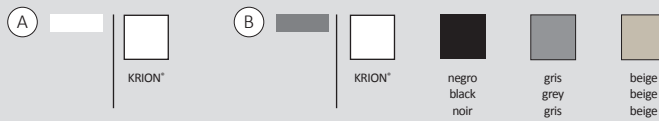

59 x 41 cm · 17h

80 x 41 · 17h

120 x 41 · 17h

41 x 41 · 17h / Corner

Acabados · Finishes · Finitions

Encimeras On Top MODUL · MODUL On Top Worktop · Plan Vasque On Top MODUL

30 x 27 cm · 12h

80x 45 cm · 1h