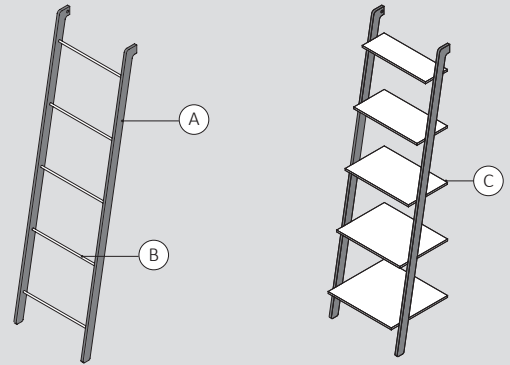

K SERIE Technical Information

Taburete K · K Bench · Banquette K

40 x 35 cm · 45h

Acabados · Finishes · Finitions

KRION®

KRION®

Escala K · K Ladder · Échelle K

50 x 39 cm · 180h

Acabados · Finishes · Finitions

A

nogal natural
natural walnut
noyer naturel

B

blanco
white
blanc

C

KRION®

Estanteria K · K Mensole · Étagère K

Caja KRION® 34,6 x 6,9 cm · 12,2h
Box KRION® 34,6 x 6,9 cm · 12,2h
Caisse KRION® 34,6 x 6,9 cm · 12,2h

Caja KRION® 34,6 x 10,8 cm · 34,6h
Box KRION® 34,6 x 10,8 cm · 34,6h
Caisse KRION® 34,6 x 10,8 cm · 34,6h

Acabados · Finishes · Finitions

KRION®

Estantería horizontal KRION® 80 x 10,5 cm · 15h
Horizontal shelf KRION® 80 x 10,5 cm · 15h
Étagère horizontale KRION® 80 x 10,5 cm · 15h

Estantería vertical KRION® 80 x 12 cm · 37,5h
Vertical shelf KRION® 80 x 12 cm · 37,5h
Étagère verticale KRION® 80 x 12 cm · 37,5h

Acabados · Finishes · Finitions

nogal natural
natural walnut
noyer naturel

KRION®

Estantería horizontal KRION® 120 x 10,5 cm · 15h
Horizontal shelf KRION® 80 x 10,5 cm · 15h
Étagère horizontale KRION® 120 x 10,5 cm · 15h

Estantería vertical KRION® 120 x 12 cm · 37,5h
Vertical shelf KRION® 120 x 12 cm · 37,5h
Étagère verticale KRION® 120 x 12 cm · 37,5h