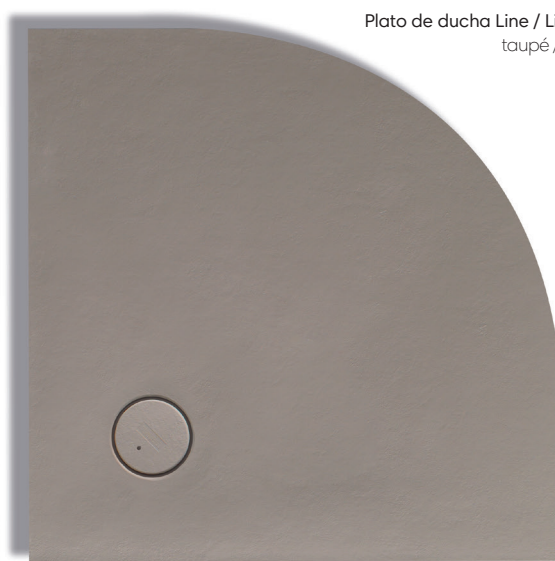

Plato de ducha Line / Line shower tray / Receveur Line
taupé / taupe / taupé · 90 x 90 cm · 3h
100219509 · S221600158

Plato de ducha Line /
Line shower tray /
Receveur Line
blanco / white / blanc ·
210 x 80 cm · 3h
100219297 · S221600234