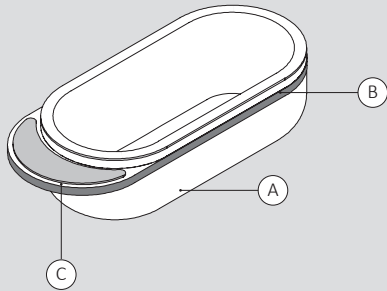

ARO Technical Information

Bañera ARO · ARO bathtub · Baignoire ARO

195 x 80 cm · 50h