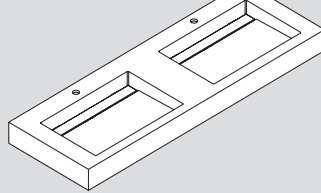

160 x 54 cm · 12 / Double

Acabados · Finishes · Finitions

KRION®