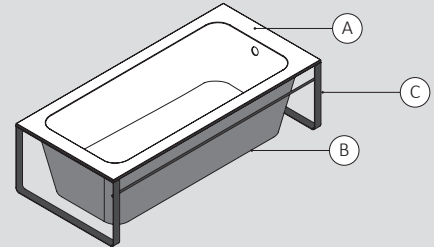

170 x 80 cm · 48h